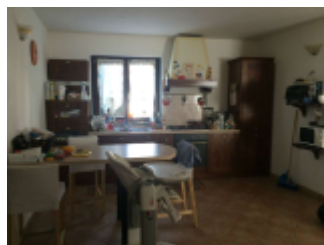

DIMENSIONE CENTRO S.r.l. - Piazza Duomo, 20 20122 Milano - Tel. 02 863605 - Fax 02 876593 - Email info@dimensionecentro.it

DOCUMENTO NON CONTRATTUALE, DATI FORNITI A TITOLO INDICATIVO